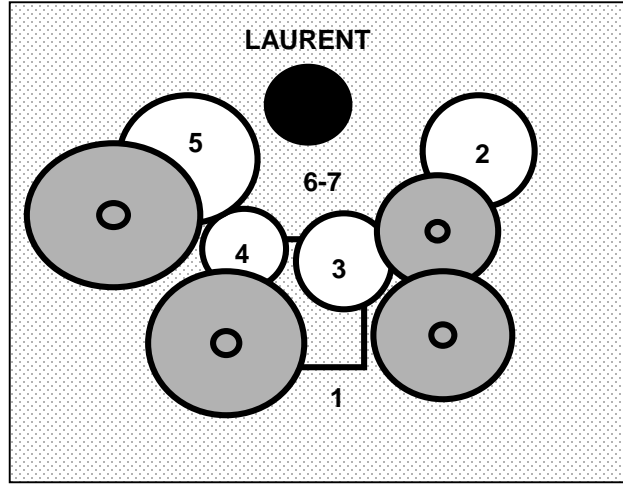

SI REHAUSSE BATTERIE

LARGEUR MIN 2.00 M

SI REHAUSSE BATTERIE
PROFONDEUR MIN 2.00 M

- 1- MICRO GROSSE CAISSE
- 2- MICRO CAISSE CLAIR
- 3 4 & 5 - MICRO TOM
- 6 & 7 - MICRO OVER HEAD

Plan de scène

Infos : +32 477 33 01 91

covermaniamusicband@gmail.com

www.covermania.be

SERGE

SET DE 3 CLAVIERS

220 V

Ampli
Guitare
2

1^{er} Chant principal

STEEVE

2^{ème} Chant principal

NATACHA

RAYMOND (rythmique guitare)
Chant back voice

PAD
PERCUSSION

Effet vocal reverb
et delay à prévoir
sur la table

CHRISTOPHE (lead guitare)
Chant back voice

220 V

dibox