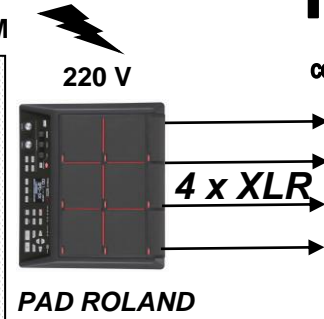

IL Y'A 6 IN EAR
FOURNI PAR LE
GROUPE

SI REHAUSSE BATTERIE

LARGEUR ET PROFONDEUR MIN 2.00 M

Plan de scène

Infos : +32 477 33 01 91
covermaniamusicband@gmail.com
www.covermania.be

Effet vocal reverb
et delay à prévoir
pour les voix