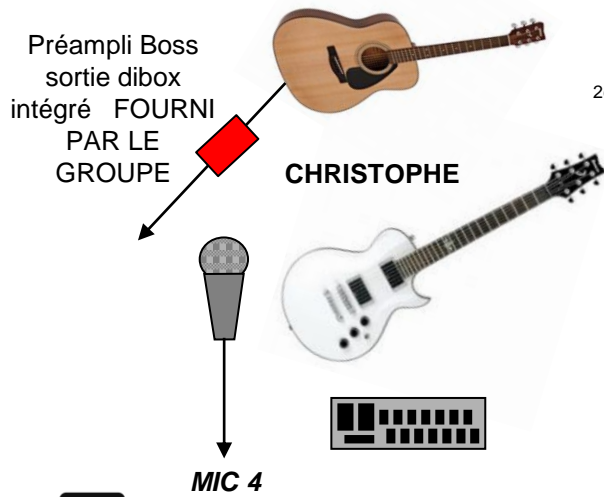

IL Y'A 6 IN EAR
FOURNI PAR LE
GROUPE

SI REHAUSSE BATTERIE

LARGEUR ET PROFONDEUR MIN 2.00 M

Plan de scène

Infos : +32 477 33 01 91
covermaniamusicband@gmail.com
www.covermania.be

Effet vocal reverb
et delay à prévoir
pour les voix

LARGEUR MIN 6.00 M

DANCE FLOOR

PROFONDEUR MIN 4.00 M