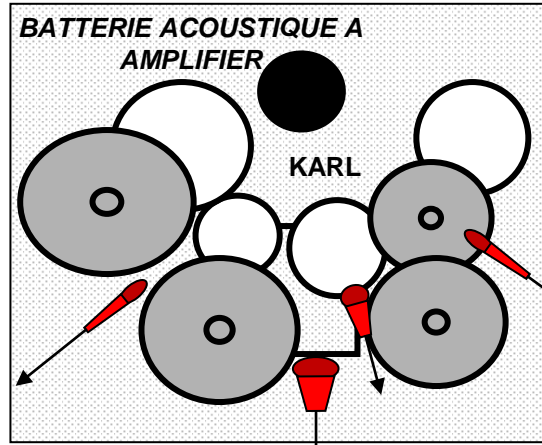

IL Y'A 6 IN EAR
FOURNI PAR LE
GROUPE

SI REHAUSSE BATTERIE

LARGEUR ET PROFONDEUR MIN 2.00 M

Plan de scène

Infos : +32 477 33 01 91
covermaniamusicband@gmail.com
www.covermania.be

Effet vocal reverb
et delay à prévoir
pour les voix