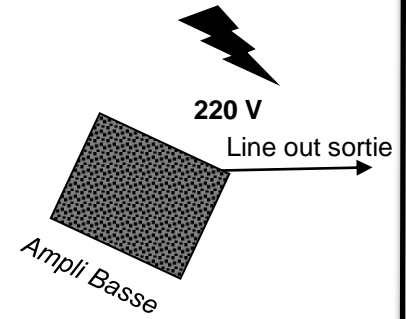

IL Y'A 6 IN EAR
FOURNI PAR LE
GROUPE

SI REHAUSSE BATTERIE

LARGEUR ET PROFONDEUR MIN 2.00 M

Plan de scène

Infos : +32 477 33 01 91
covermaniamusicband@gmail.com
www.covermania.be

Effet vocal reverb
et delay à prévoir
pour les voix