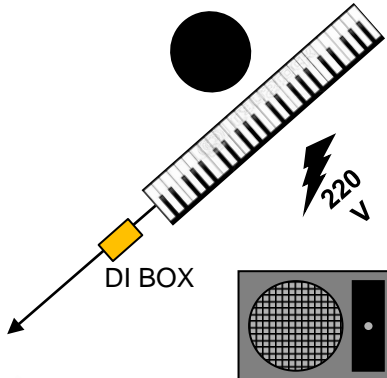

IL Y'A 6 IN EAR
FOURNI PAR LE
GROUPE

SI REHAUSSE BATTERIE

LARGEUR ET PROFONDEUR MIN 2.00 M

Plan de scène

Infos : +32 477 33 01 91
covermaniamusicband@gmail.com
www.covermania.be

Effet vocal reverb
et delay à prévoir
pour les voix